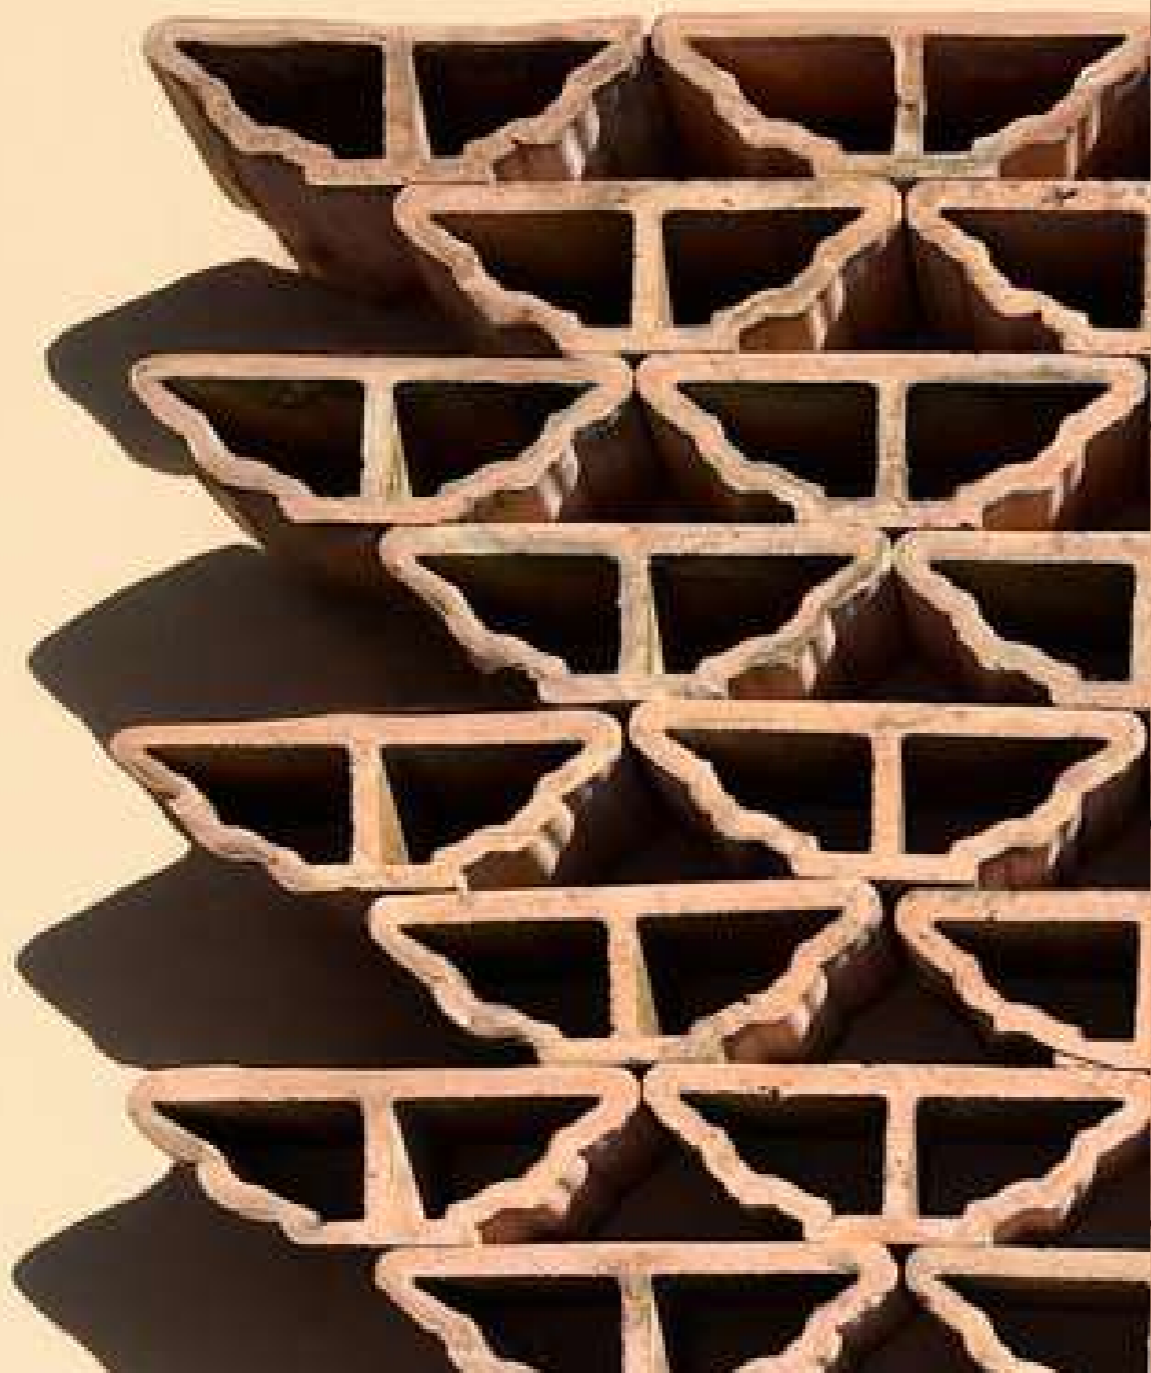

Guercino

12 x 8 x 24 cm