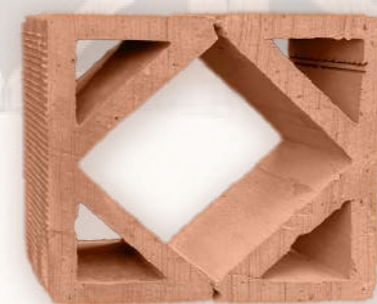

FRANGISOLE

Trafilati

I nostri **elementi modulari** in terracotta si caratterizzano per la tipica **foratura**, che li rende ideali per creare **pareti decorative** leggere e ventilate.

Disposti in sequenza, danno vita a suggestivi **giochi di luce e ombra** che mutano con il passare delle ore, trasformando lo spazio in un ambiente dinamico e accogliente.

Michelangelo

6 x 13 x 26 cm

Renoir

6 x 13 x 28 cm
6 x 13 x 13 cm

Guercino

12 x 8 x 24 cm

Palladio

10 x 25,5 x 28 cm

Semplice

Nasello

FRANGISOLE

Colori

Realizziamo frangisole in **cotto smaltato** disponibili in una raffinata gamma di tonalità.

La **lavorazione artigianale** esalta la tridimensionalità delle superfici, donando un effetto di profondità che valorizza ogni progetto architettonico.