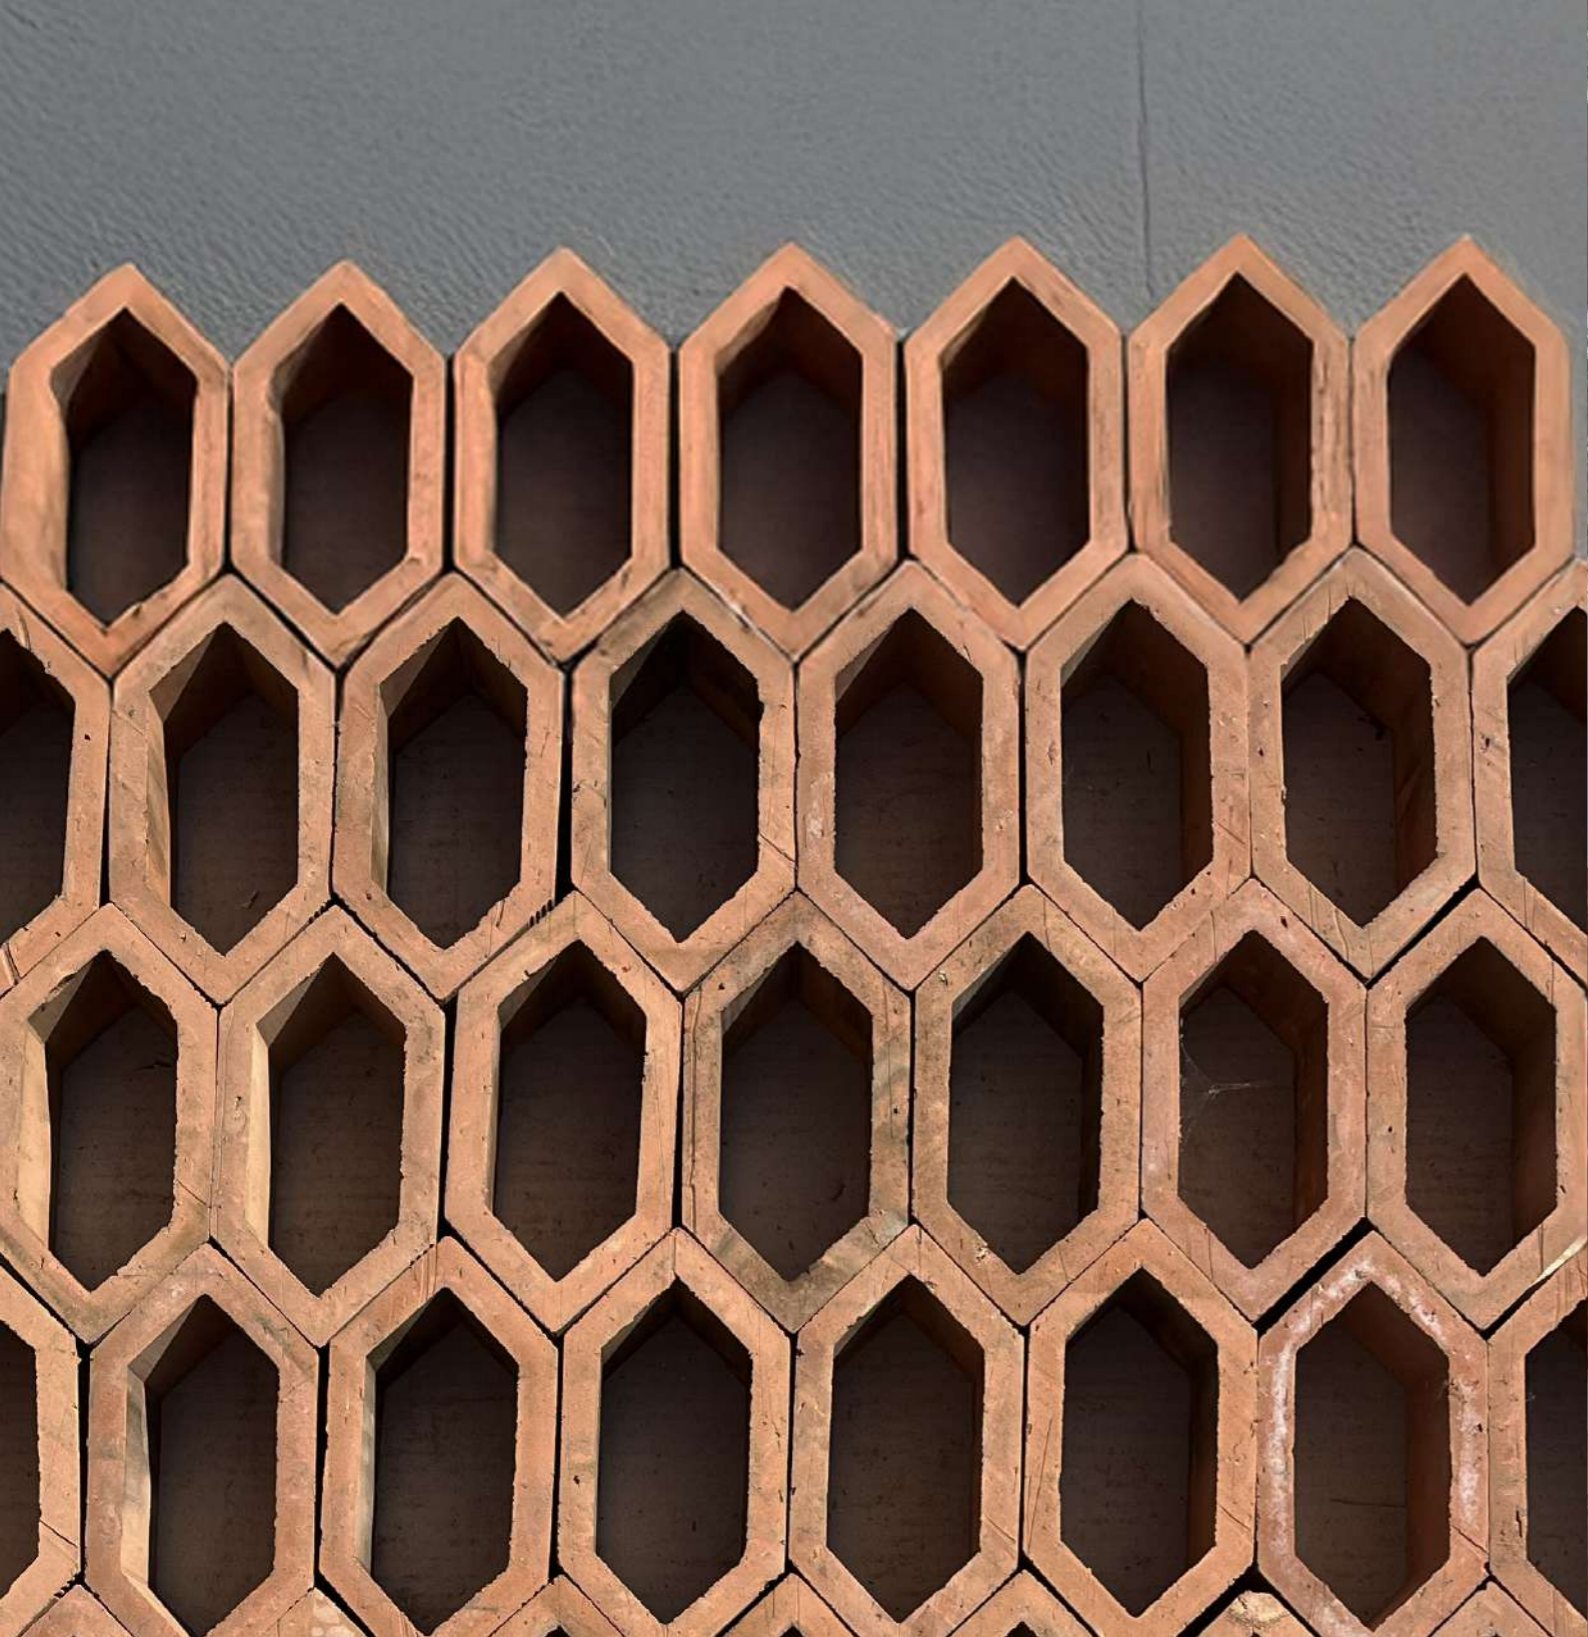

Tiziano

7 x 10 x 21 cm