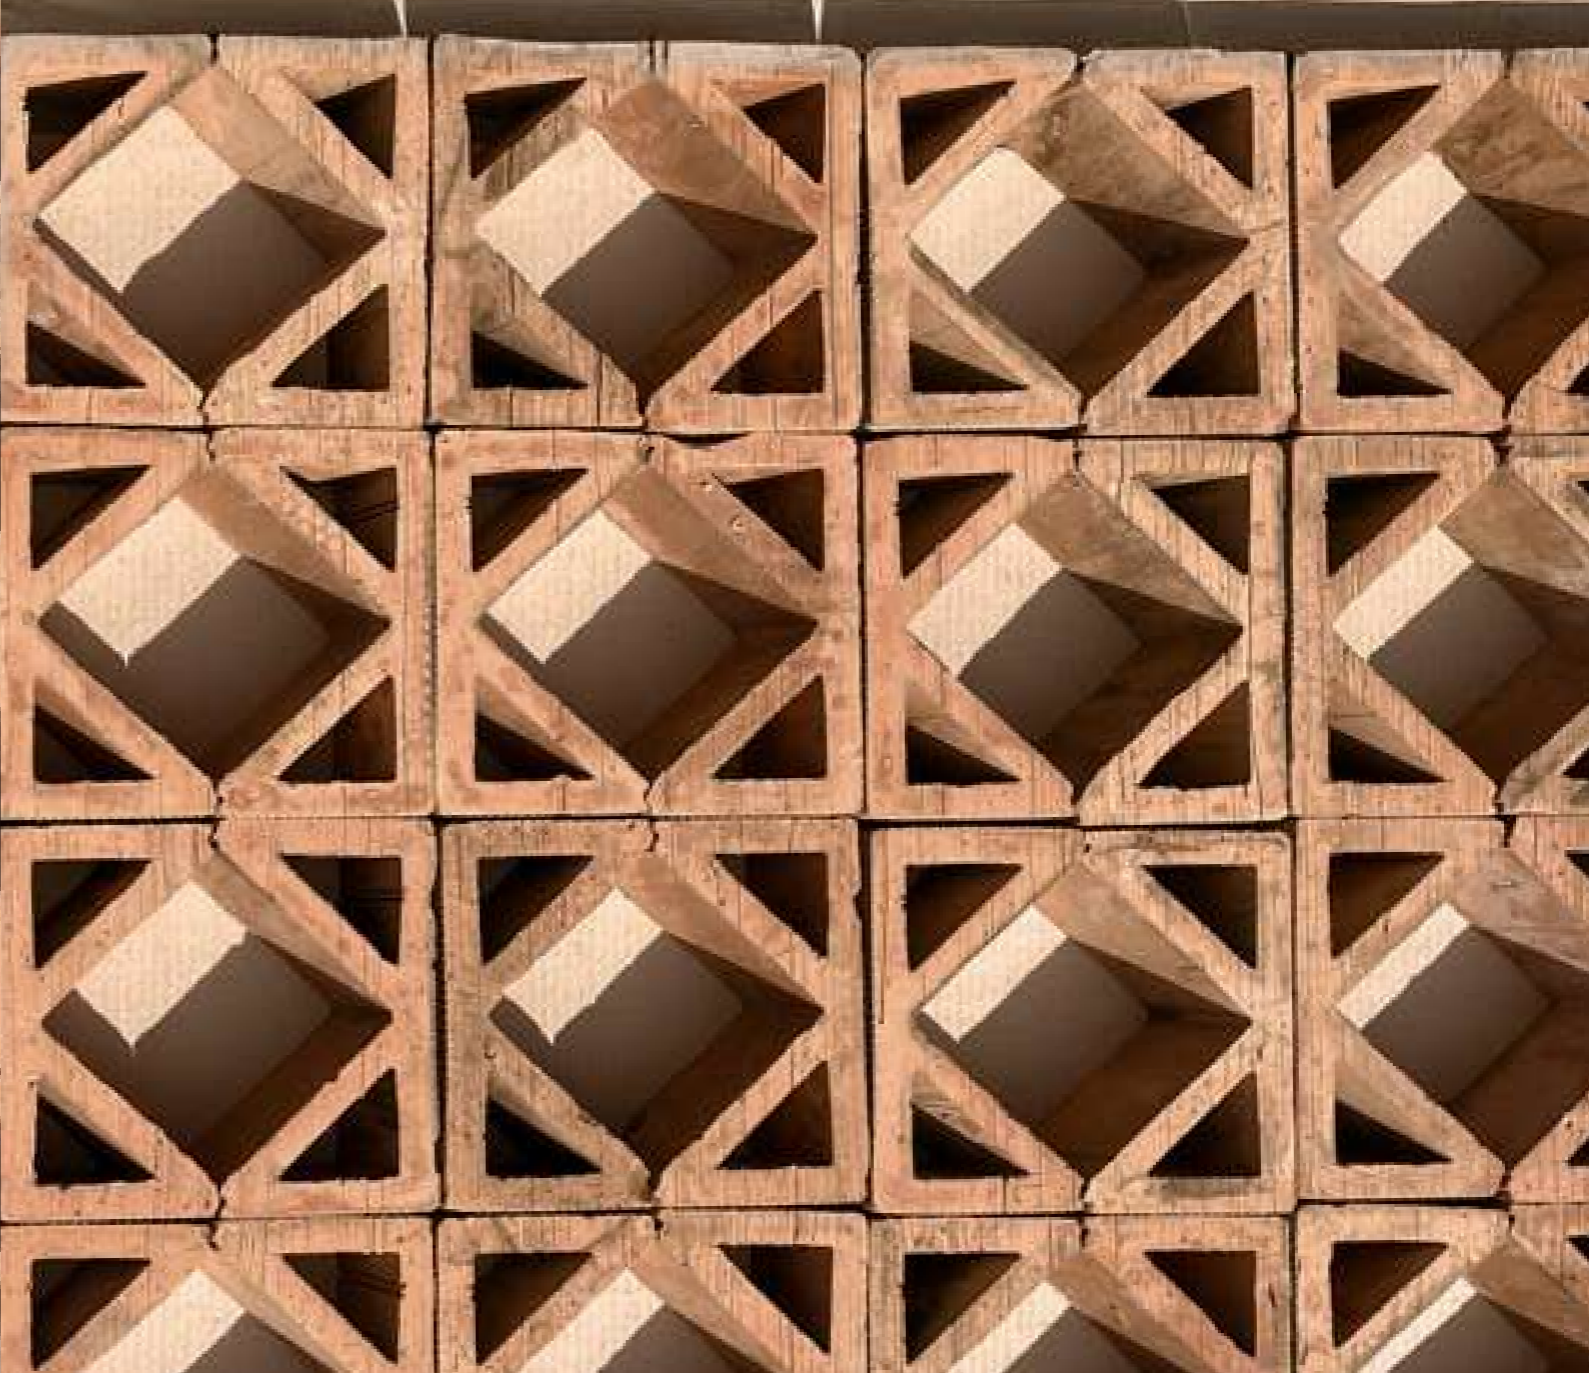

Palladio

10 x 25,5 x 28 cm