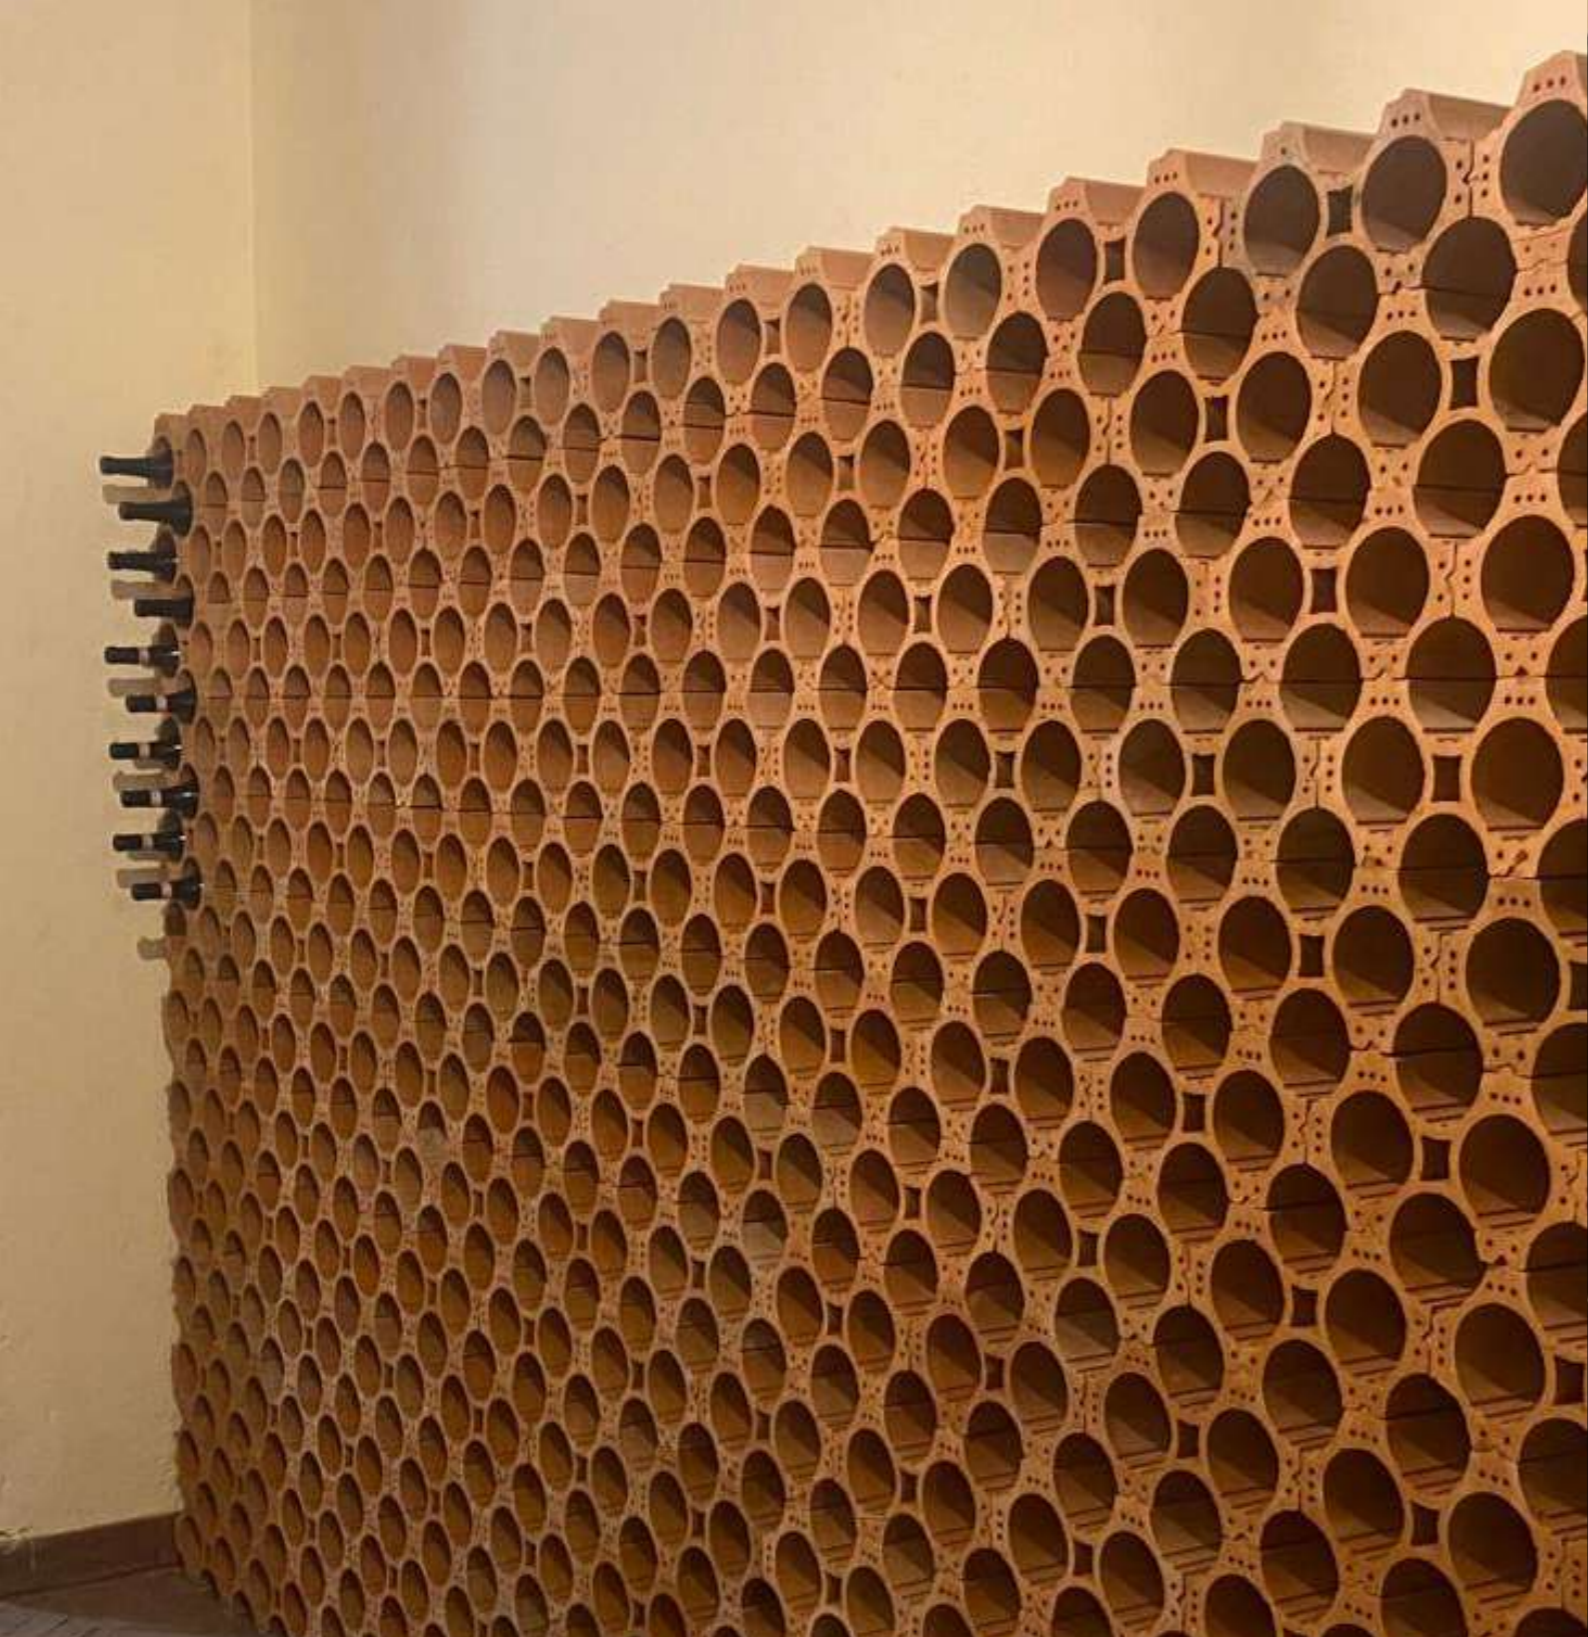

FRANGISOLE

Trafilati

I nostri **elementi modulari** in terracotta si caratterizzano per la tipica **foratura**, che li rende ideali per creare **pareti decorative** leggere e ventilate.

Disposti in sequenza, danno vita a suggestivi **giochi di luce e ombra** che mutano con il passare delle ore, trasformando lo spazio in un ambiente dinamico e accogliente.

Tiziano

7 x 10 x 21 cm

Pinturicchio

10 x 20 x 25 cm

Masaccio

7 x 19 x 19 cm

Perugino

2 x 10 x 20 cm

Canaletto

6 x 15 x 29,5 cm

Botero

20 x 24 x 27 cm

Botticelli

20 x 24 x 35 cm

Riepilogo

Giambellino