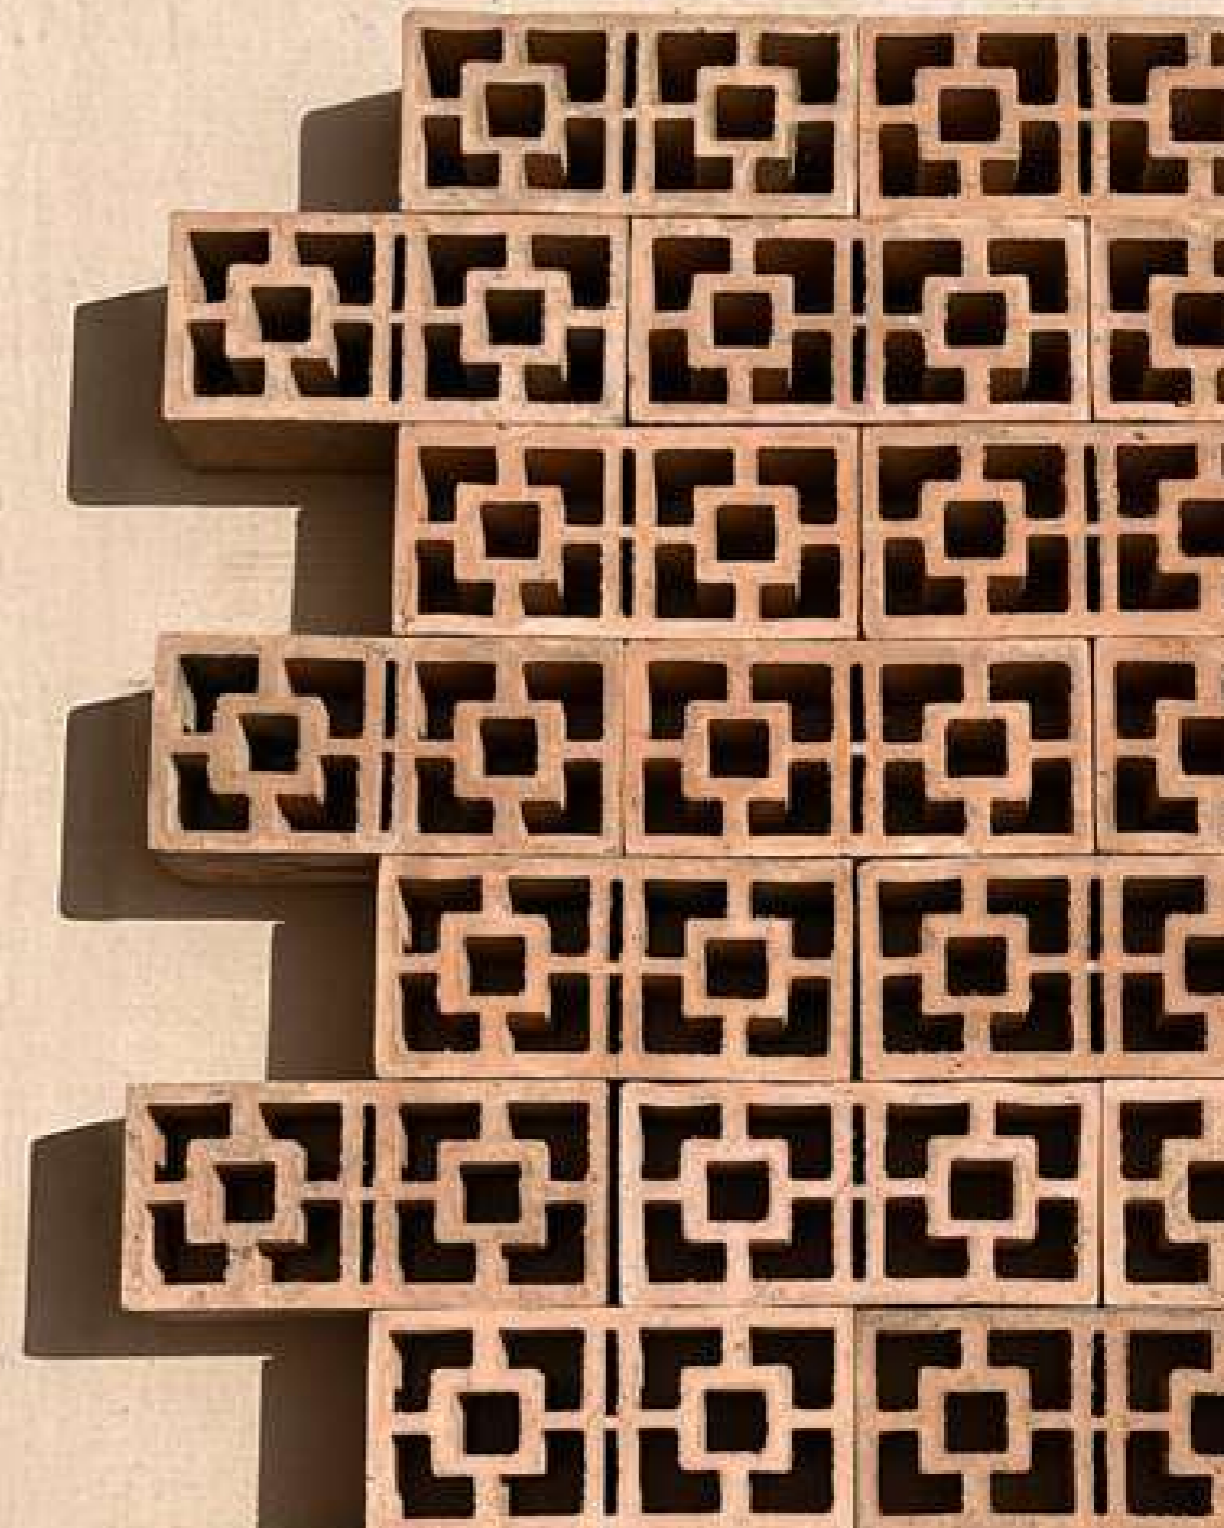

Renoir

6 x 13 x 28 cm
6 x 13 x 13 cm