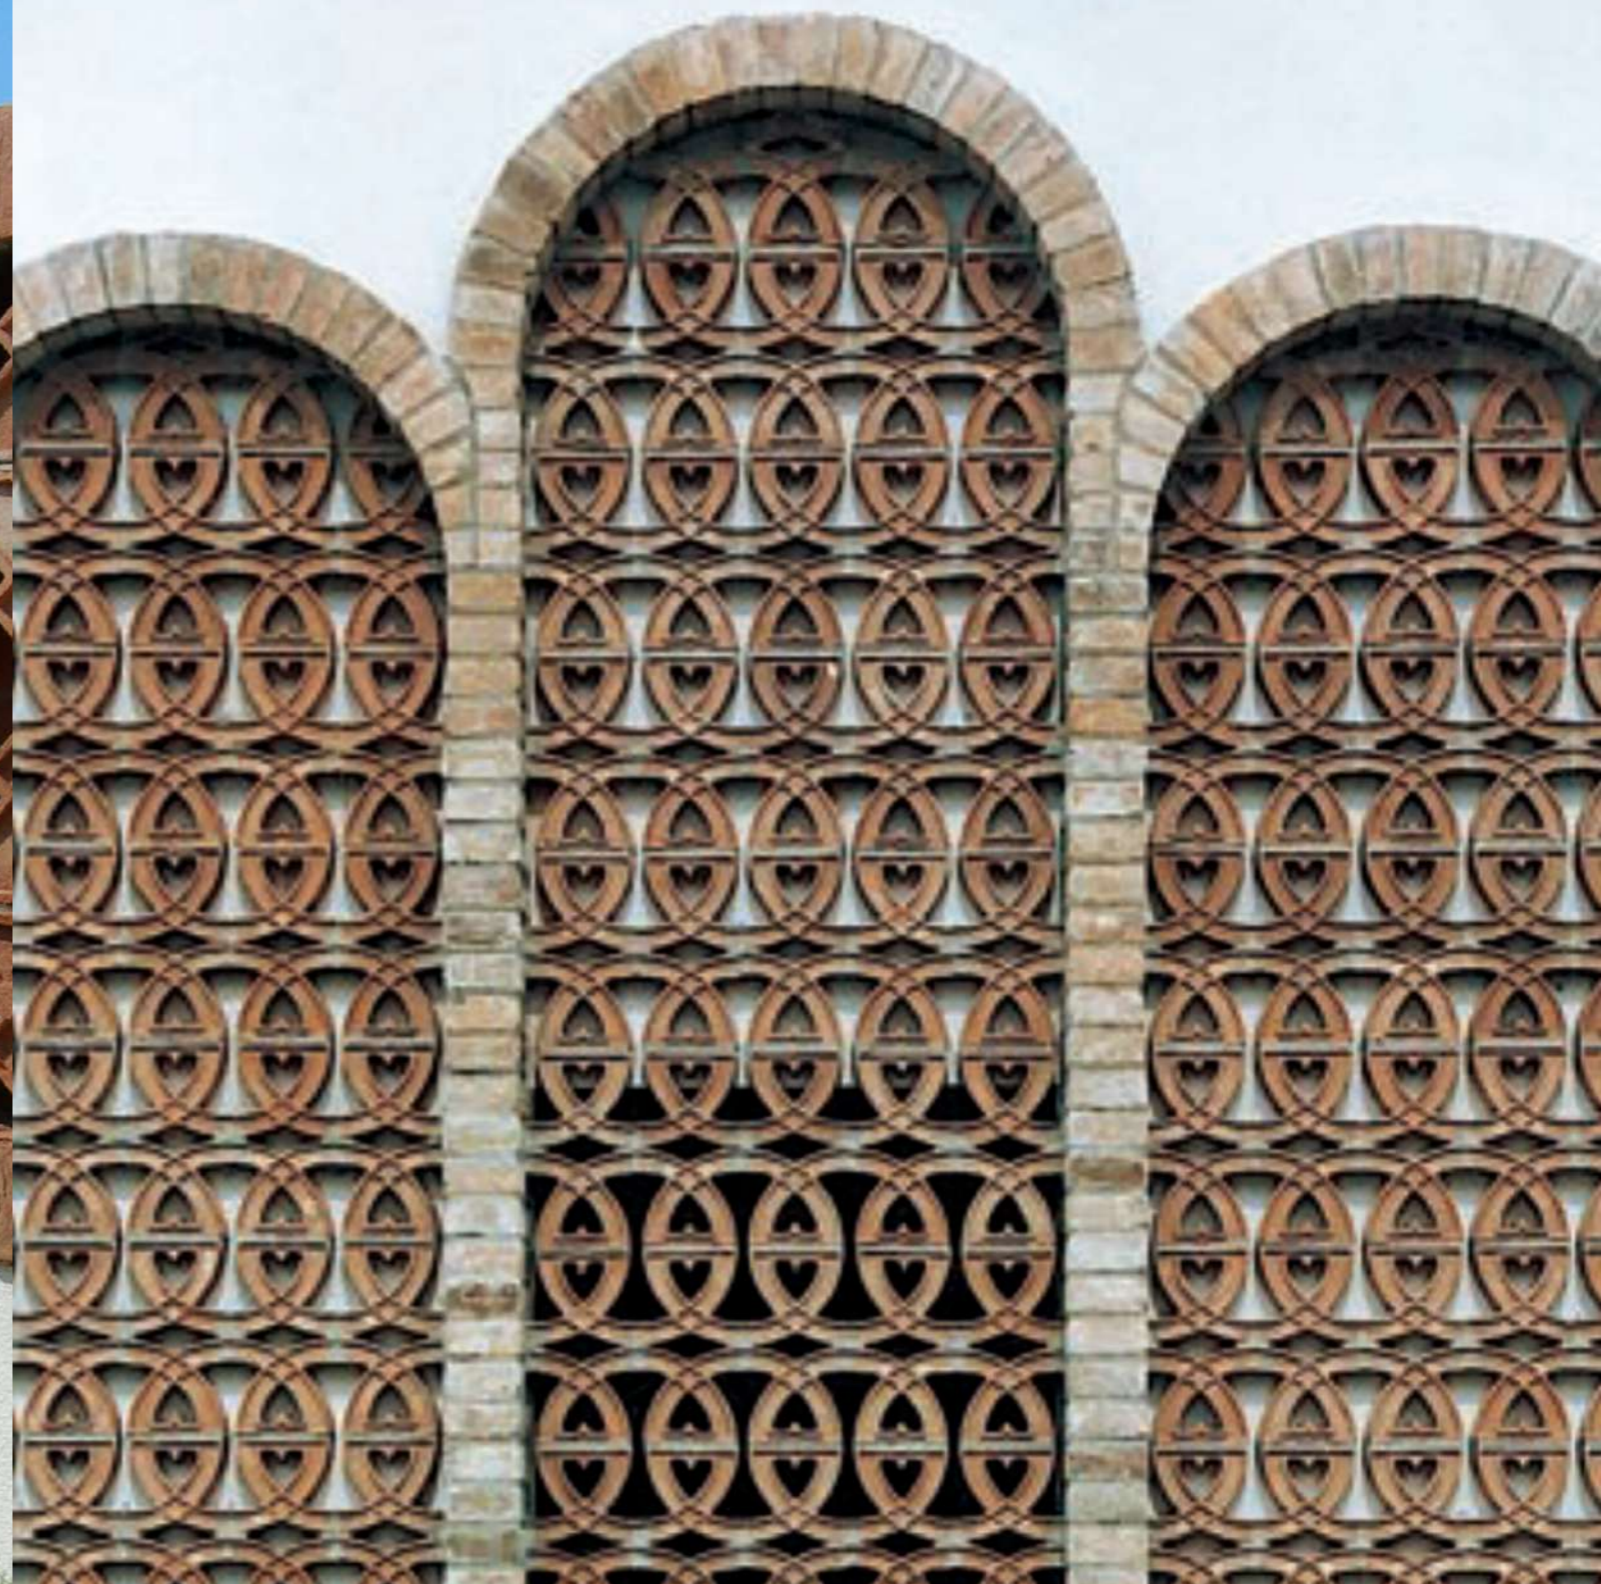

Croce

7 x 13,5 x 27 cm