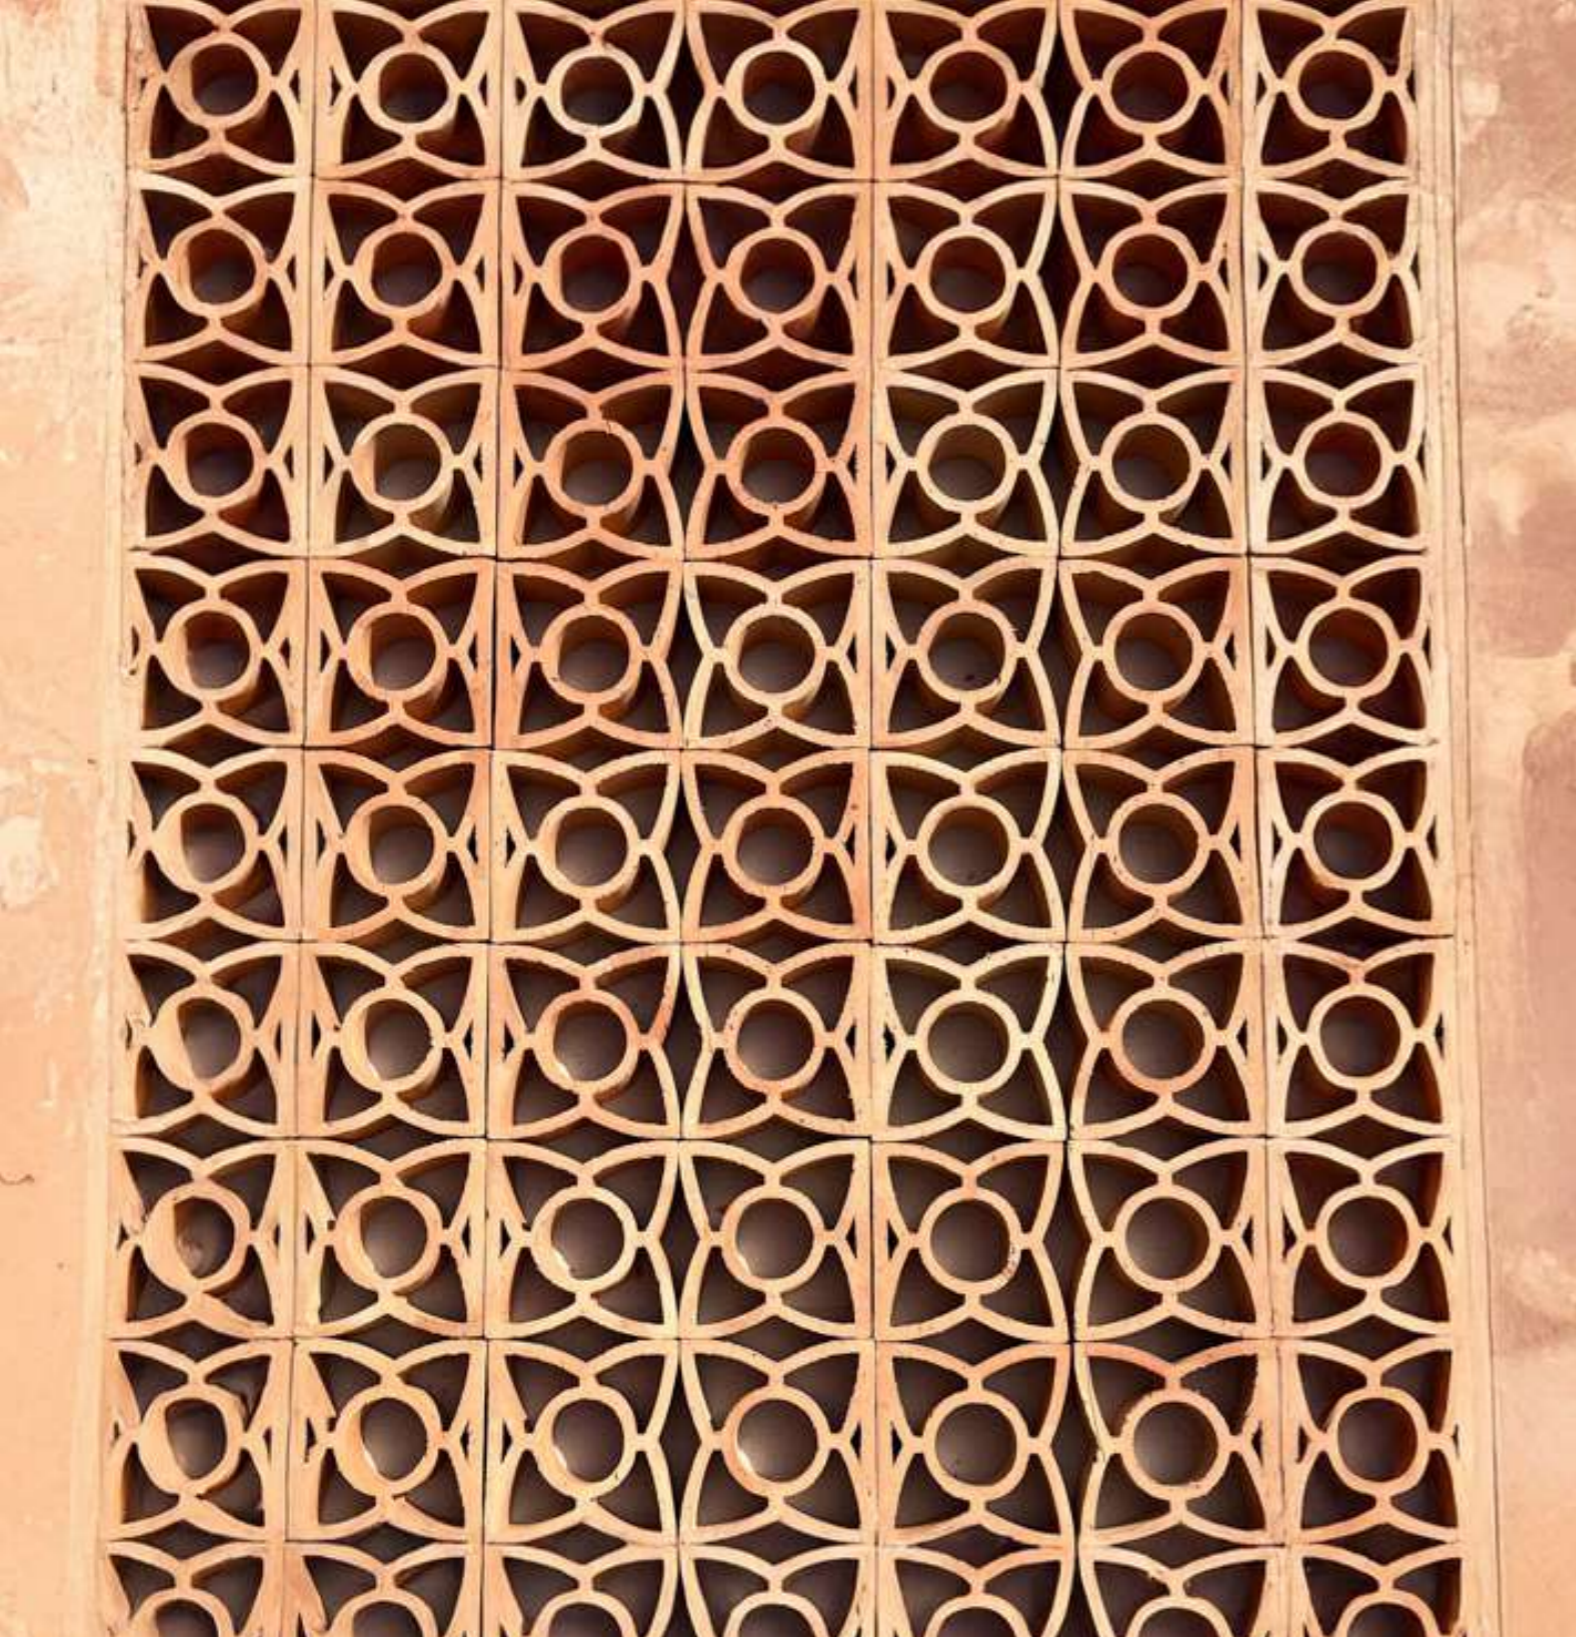

Masaccio

7 x 19 x 19 cm