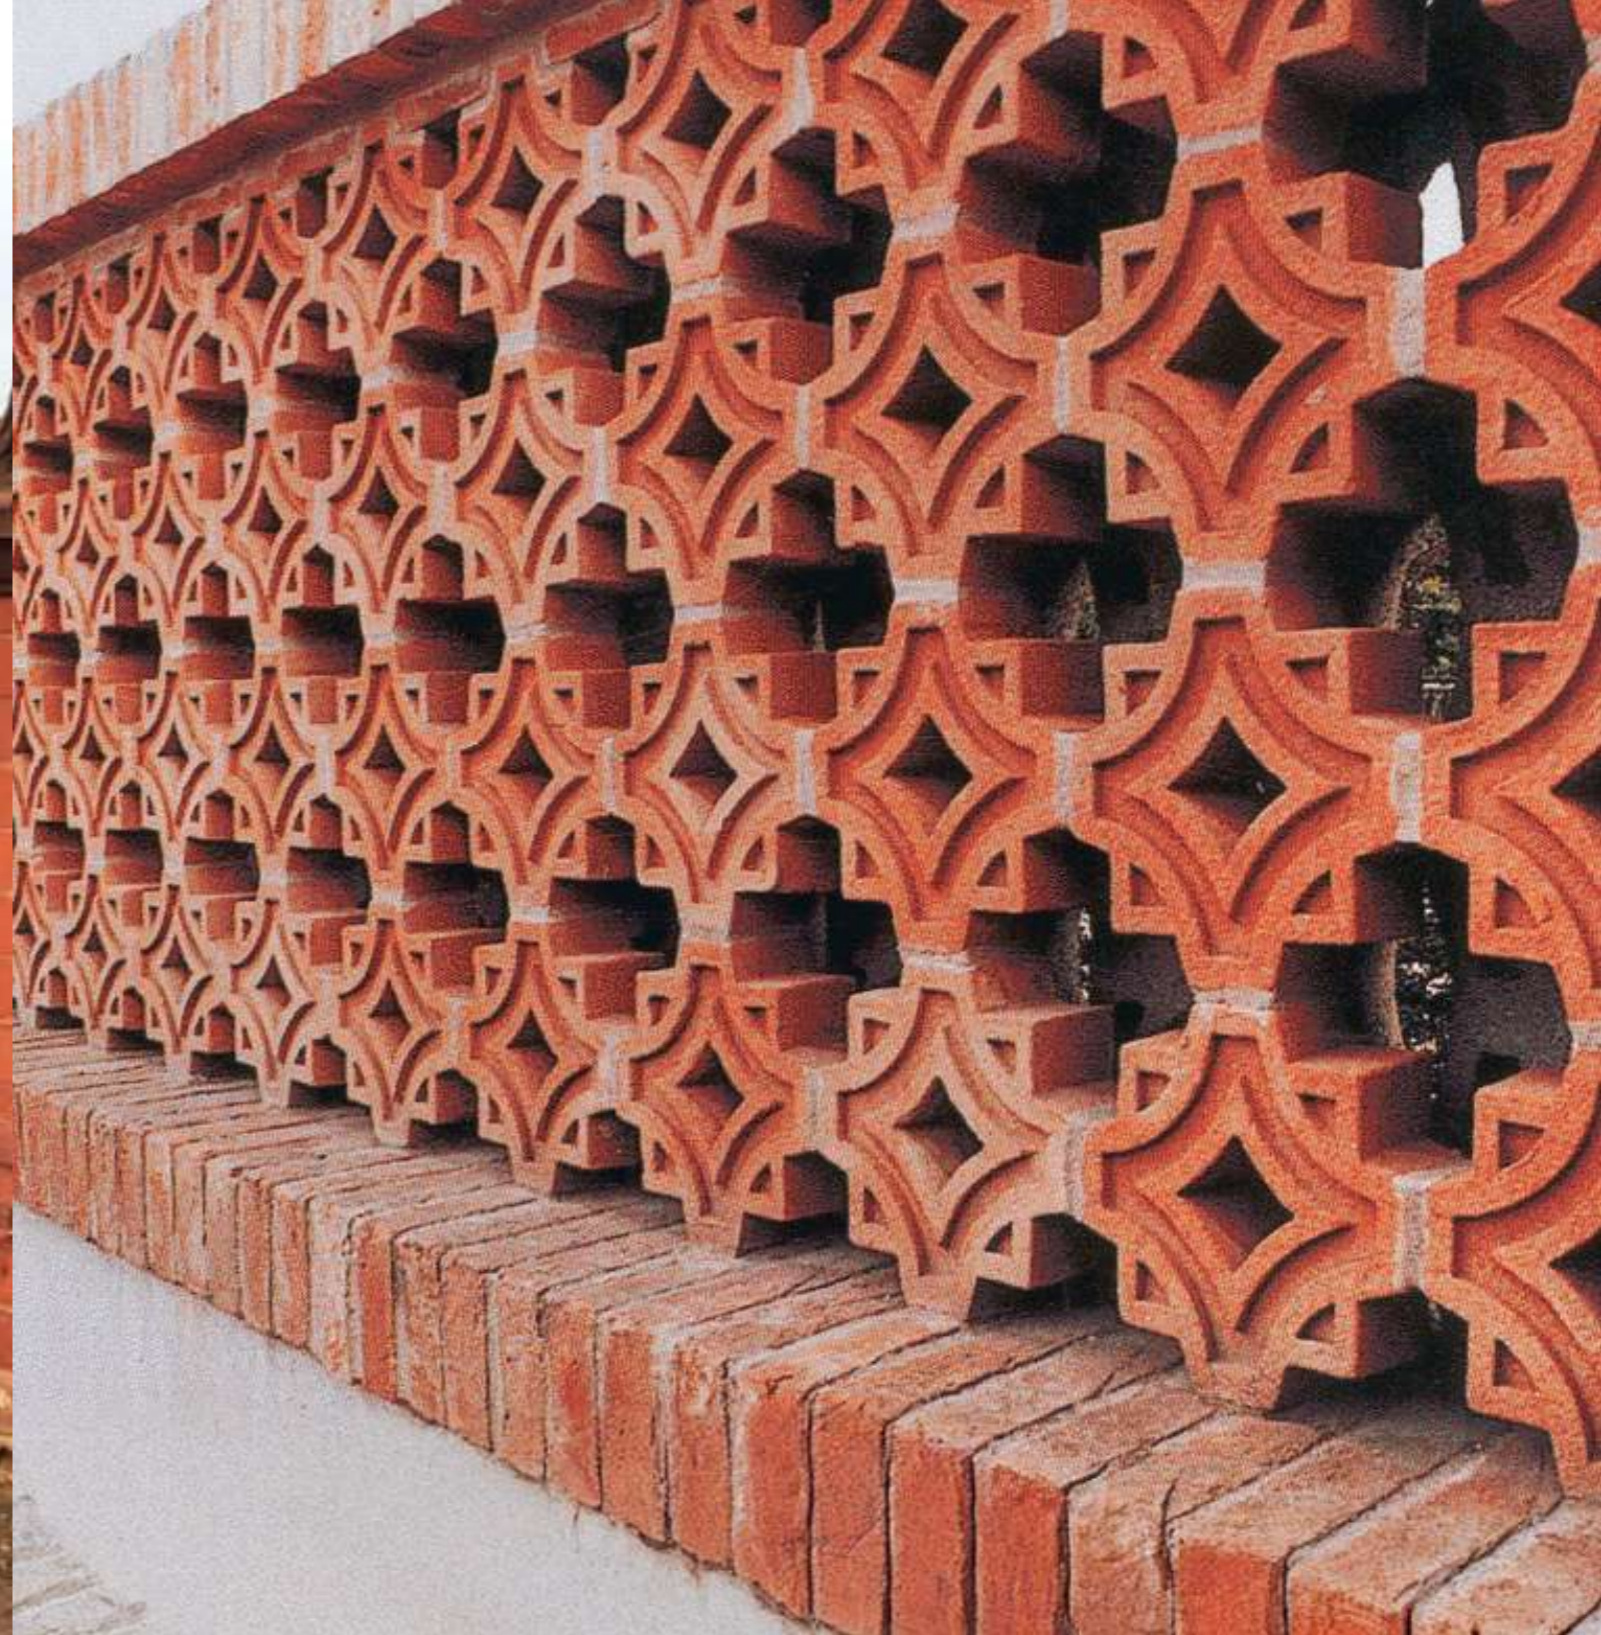

Inglese

18 x 28 x 31 cm