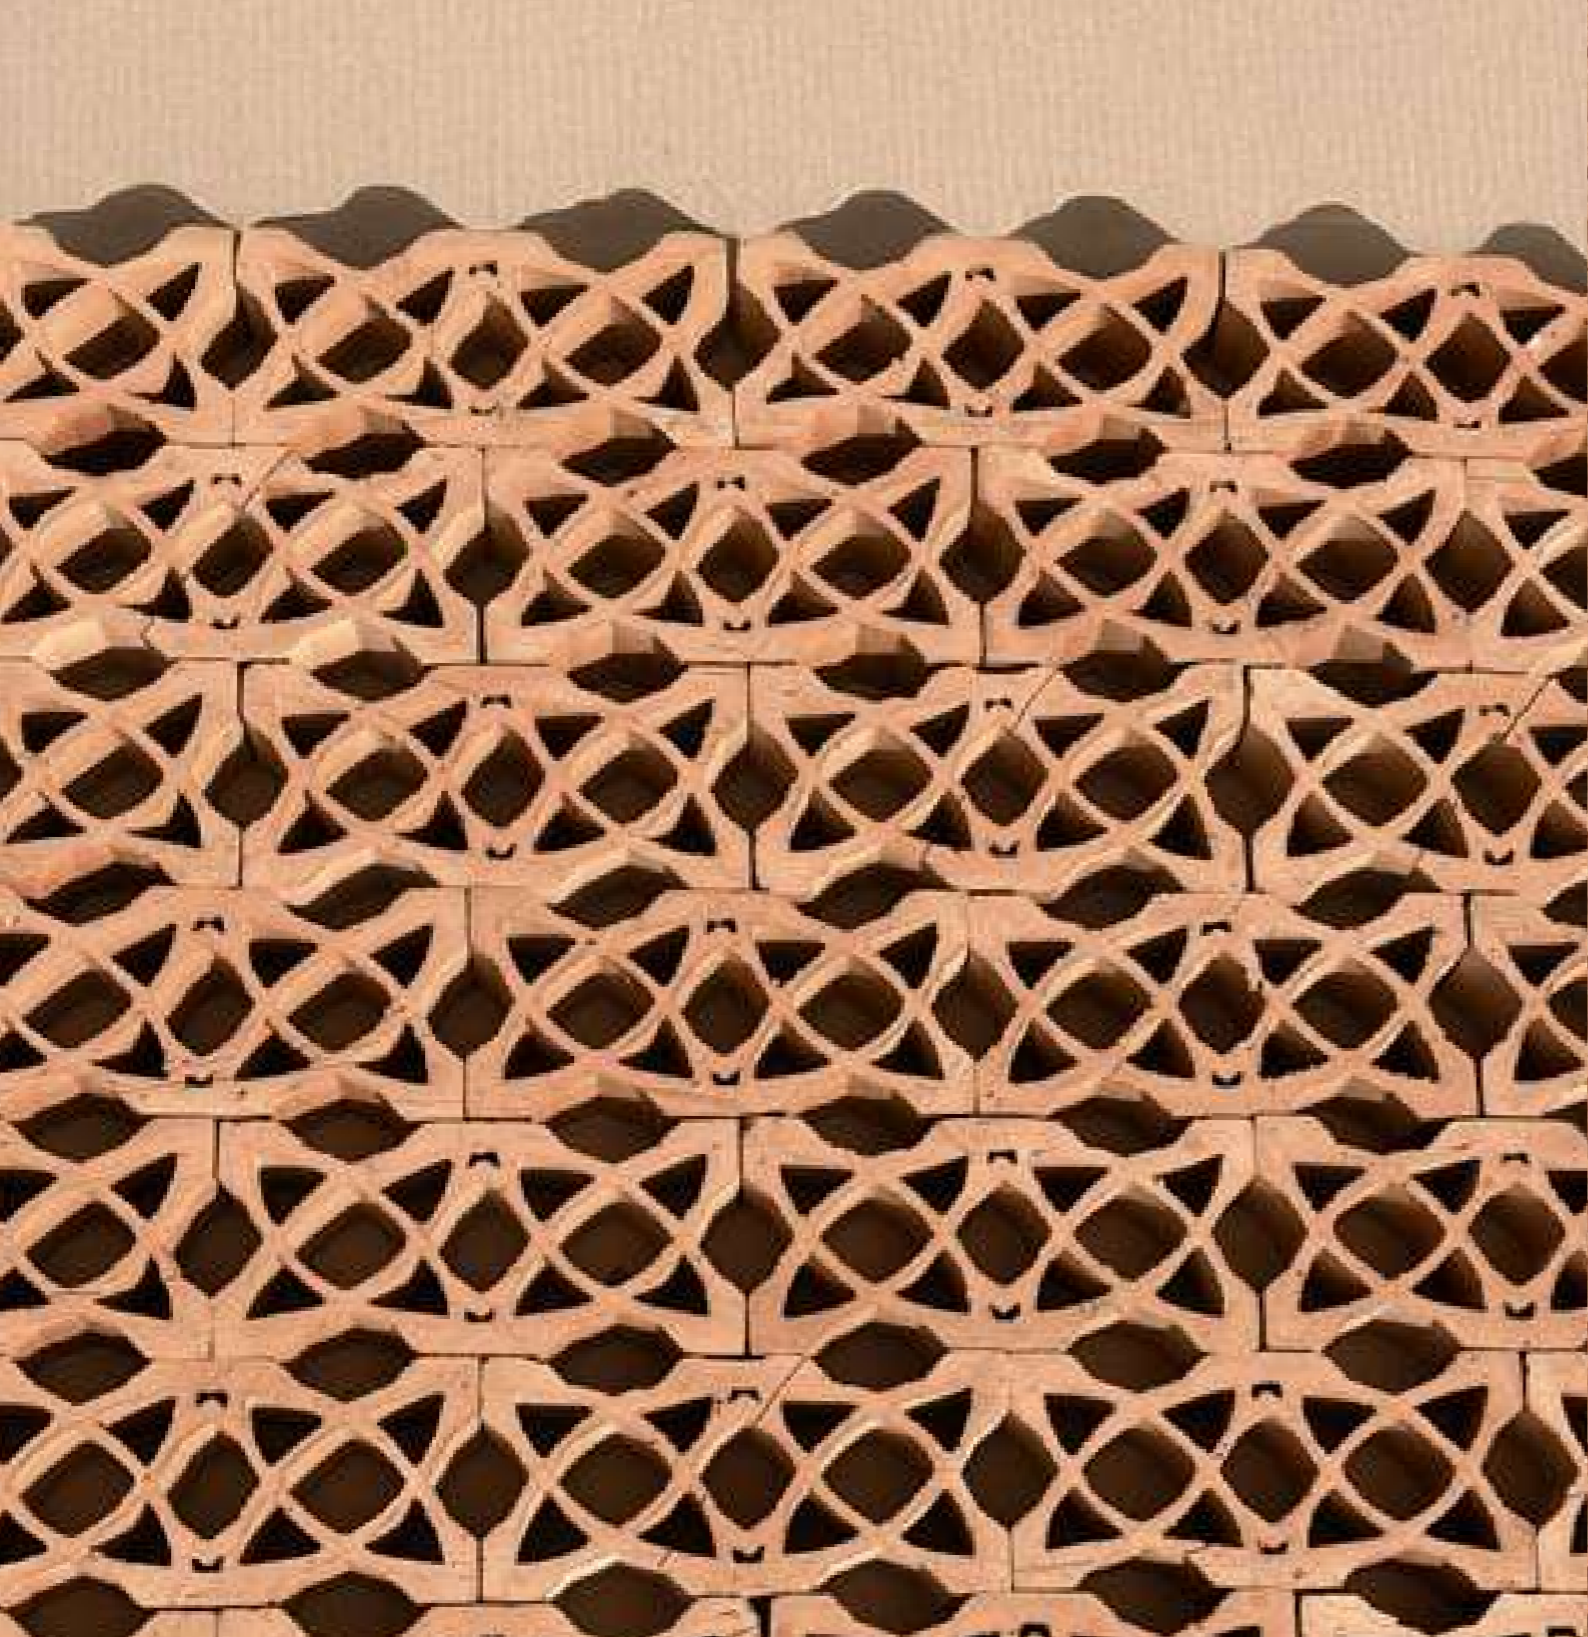

Caravaggio

6 x 12,5 x 25,5 cm