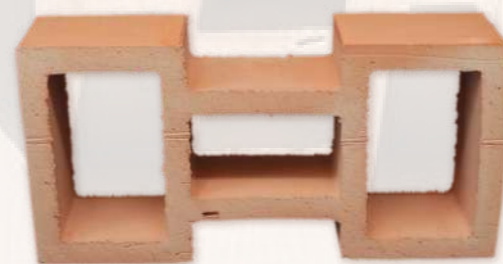

Canova

6 x 14 x 28 cm