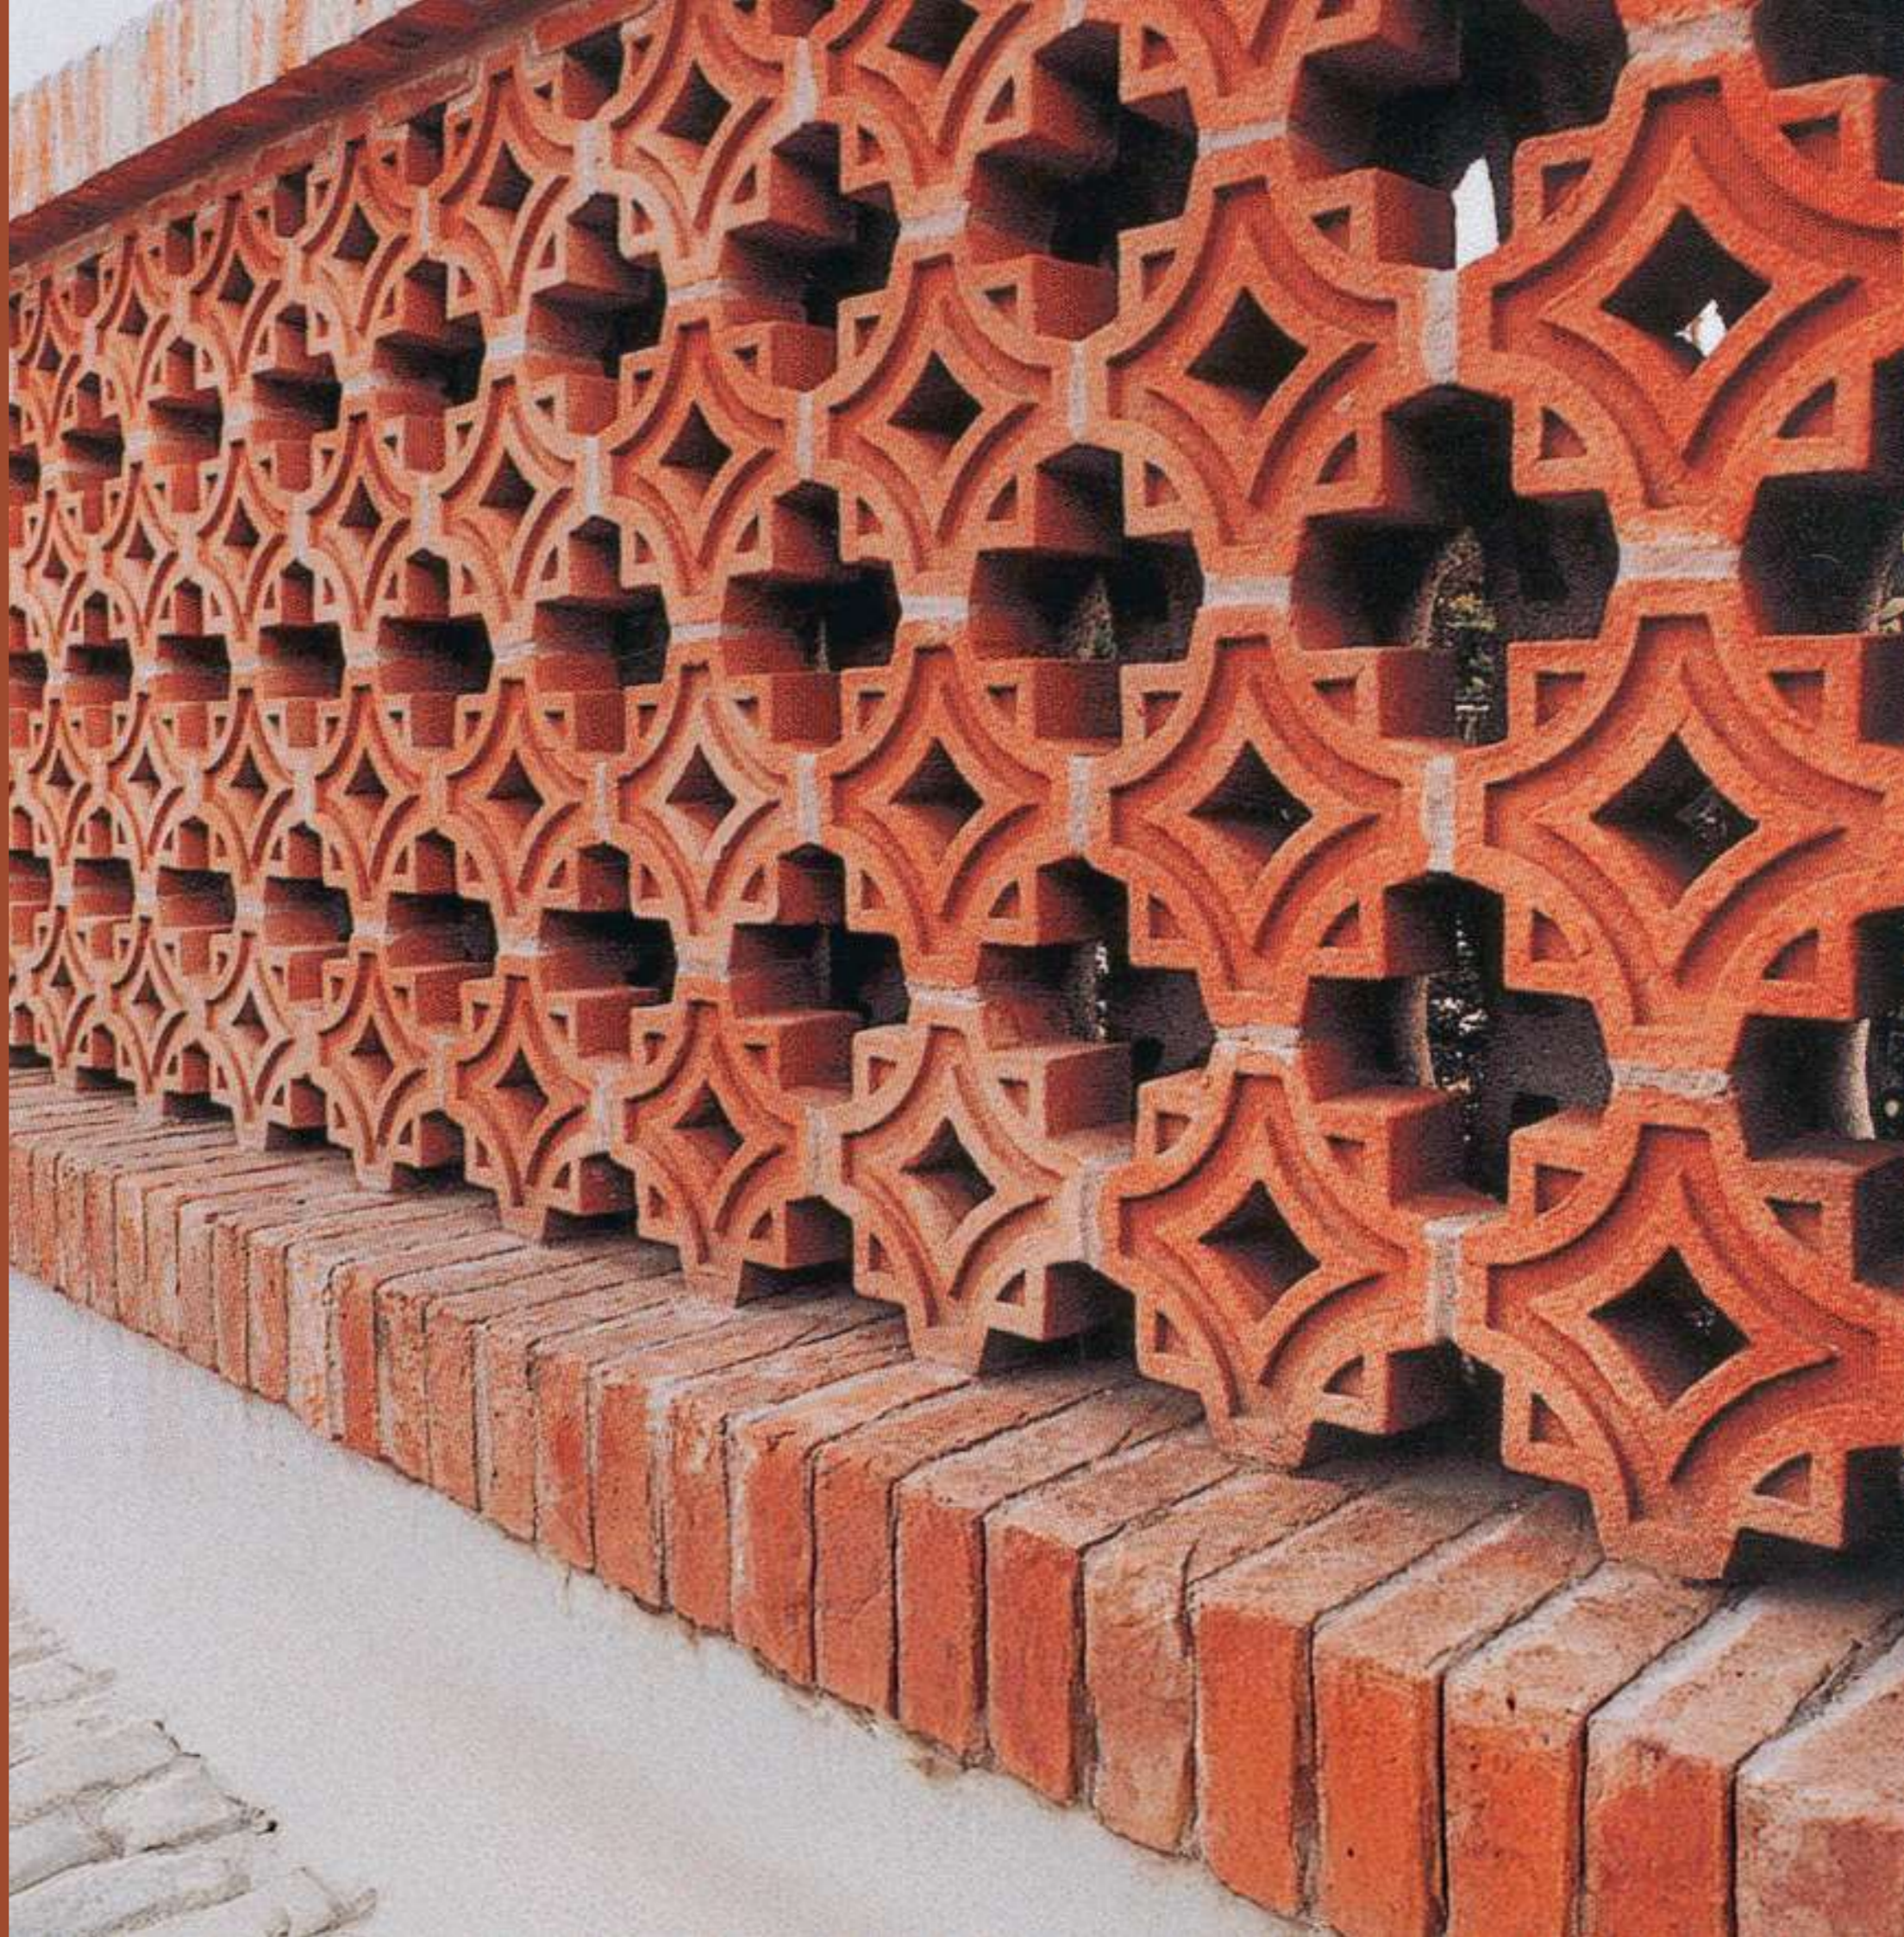

Fatti a mano

Le pareti realizzate con i nostri frangisole in **cotto fatto a mano** non sono semplici muri, ma autentiche **pareti ventilate**.

Grazie alla loro particolare struttura, favoriscono la circolazione naturale dell'aria, creando un **microclima interno più piacevole** e contribuendo a ridurre l'utilizzo dei sistemi di climatizzazione.

Il nostro cotto artigianale, con la sua **porosità naturale** e le **piccole imperfezioni** che lo rendono unico, conferisce a ogni parete un **carattere irripetibile**, capace di unire il fascino della tradizione con un'estetica moderna e funzionale.

La disposizione dei frangisole genera suggestivi **giochi di luce e ombra** che si trasformano nel corso della giornata, regalando ambienti dinamici, accoglienti e ricchi di atmosfera. Offriamo così una **soluzione sostenibile** che racchiude design, efficienza energetica e la bellezza di un materiale naturale e senza tempo.